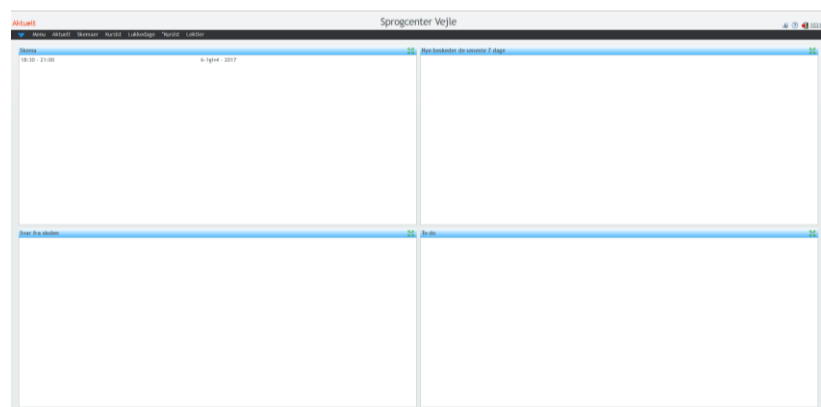

Du er nu logget på.

Vælg "Kursist"

Kursist Sprogcenter Vejle

Navn	År	Prøve	Resultat	Service resultat	Status	T	Info	Dato	Tidspunkt	Lokale	Lokale underskrevet	Såret
maj/juni	2017	Dansk 2	Læseforståelse		Udsat			17.05.17	09:00 - 12:30	Byg 01	Bygningen	x
maj/juni	2017	Dansk 2	Sk. Fremst.		Udsat			17.05.17	09:00 - 12:30	Byg 01	Bygningen	x
maj/juni	2017	Dansk 2	Sk. Samf. og Lytforståelse		Udsat							x