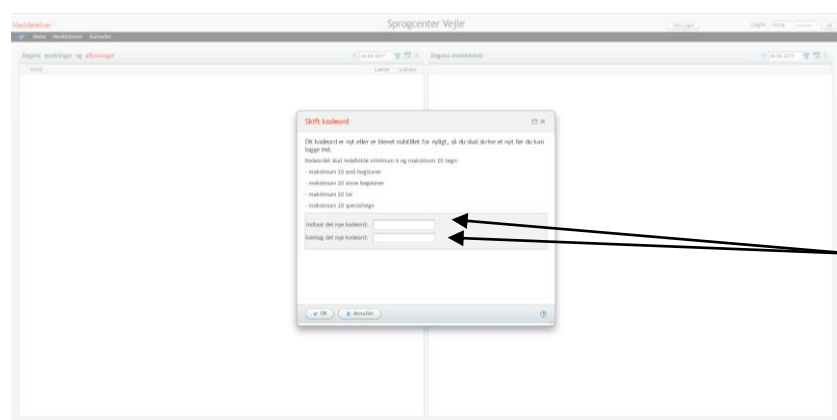

Skriv Brugerid og Kodeord:

Brugerid: XXXX (dit kursistnr.)

Kodeord: de første 6 cifre af dit cprnr. UDEN PUNKTUM

Tryk på Enter

Du kan også bruge UNILogin, hvis du har et

I det nye vindue, skriver du igen de første 6 cifre af dit cprnr. 2 gange.

Og klik på **OK**.