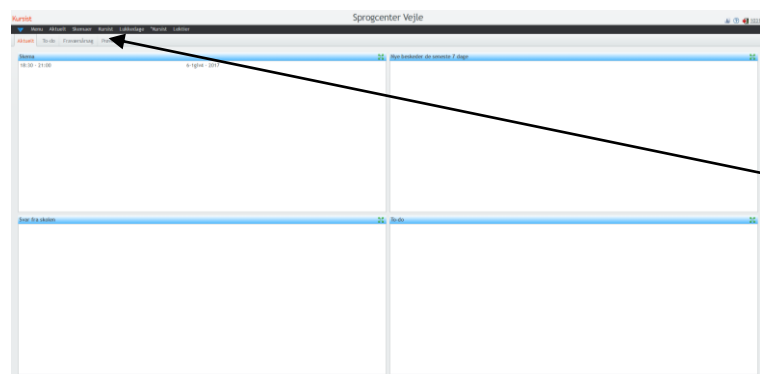

Du er nu logget på.

Vælg "Kursist"

Kursist Sprogcenter Vejle

Navn	År	Prøve	Resultat	Service resultat	Status	T	Info	Dato	Tidspunkt	Lokale	Lokale underskrevet	Såret
maj/juni	2017	Dansk 2	Læseforståelse		Udsat			17.05.17	09:00 - 12:30	Byg 01	Bygningen	x
maj/juni	2017	Dansk 2	Sk. Fremst.		Udsat			17.05.17	09:00 - 12:30	Byg 01	Bygningen	x
maj/juni	2017	Dansk 2	Sk. Samf. og Lytforståelse		Udsat							x