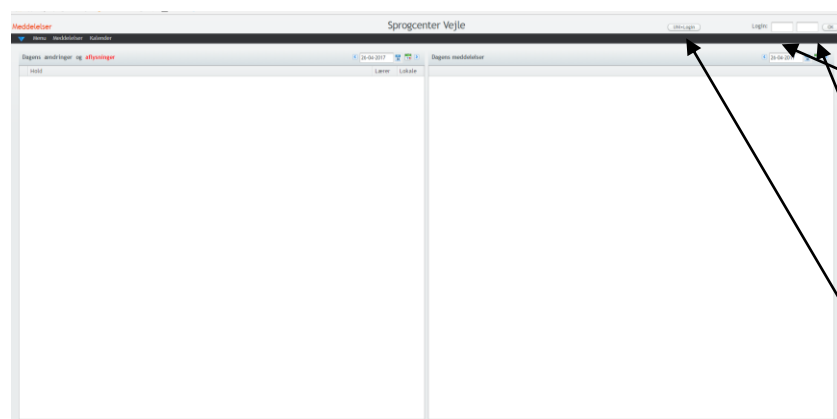

Se dine karakterer i Ludus Web for Prøve i Dansk

Sådan kommer du ind i Ludus Web:

Link findes på Sprogcentrets hjemmeside: <http://www.sprogcentervejle.dk>

Skriv Brugerid og Kodeord:

Brugerid: XXXX (dit kursistnr.)