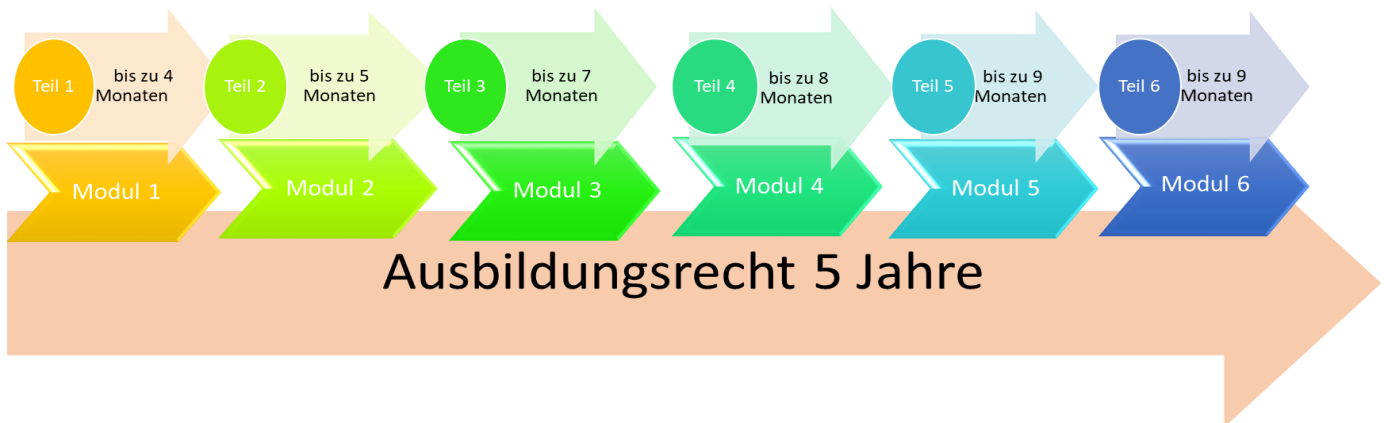

Information für neue Kursteilnehmer im Sprachcenter Vejle

Seit dem 1. Januar 2018 ist eine Sechserkarte für sich selbst aufkommenden Kursteilnehmer der Dänischausbildungen 1, 2 und 3 eingeführt worden. Du bist nach der Definition für dich selbst angekommen, falls du

- arbeitest
- studierst
- Au- pair bist

Insgesamt besteht die Sechserkarte für neue Kursteilnehmer aus 6 Teilen, und zu jedem Teil gehört eine bestimmte Anzahl von Monaten.

Wenn man einen Teil der Karte aktiviert hat, kann man ihn nicht stoppen!

Du hast ein Recht auf Dänischausbildung für maximal 5 Jahre, und diese Periode fängt an dem Tag an, wo du einen Brief vom Jobcenter bekommen hast.

Im Jobcenter bekommst du ein Termin für dein erstes Treffen mit dem Sprachcenter. Du sollst das Sprachcenter innerhalb von 30 Tagen nach dem Empfang des Briefes kontaktieren, falls du zu dem Treffen *nicht* kommen kannst. Meldest du dich nicht, aktiviert sich die Karte automatisch. *Wenn ein Teil der Karte aktiviert worden ist, kann man ihn nicht stoppen*

Du beginnst in dem Teil, der dem Modul entspricht, auf dem du einplaziert wirst. Danach stehen eine maximale Anzahl von Monaten zur Verfügung, um den Modultest zu bestehen. Nachdem du den Modultest bestanden hast, gehst du zum nächsten Modul weiter und automatisch zum nächsten Teil der Karte. Falls du den Modultest innerhalb der Zeitangabe des Kartenteiles nicht bestehst, wird automatisch der nächste Teil aktiviert. Verwendest du mehrere Kartenteile für ein Modul, verlierst du die Möglichkeit, die Dänischausbildung mit Hilfe der Sechserkarte zu vollenden.