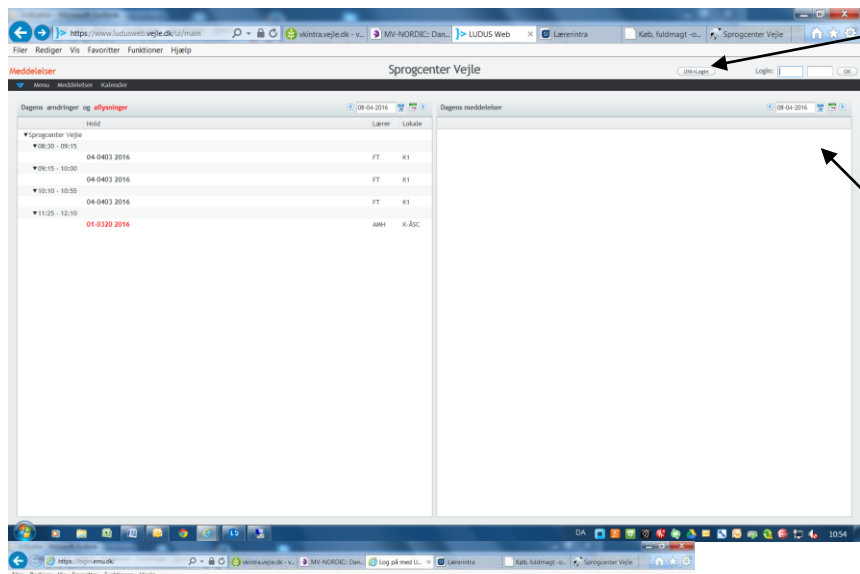

Se dine karakterer i Ludus Web for Prøve i Dansk

Sådan kommer du ind i Ludus Web:

Link findes på Sprogcentrets hjemmeside: <http://www.sprogcentervejle.dk>

Tryk på UNI-Login.

Skriv Brugerid og Kodeord.

Tryk på Log ind.

Du er nu logget på.

Vælg "Kursist"

Nu åbner du fanebladet "Karakter", og du kan se dine karakterer under **Protokol**.