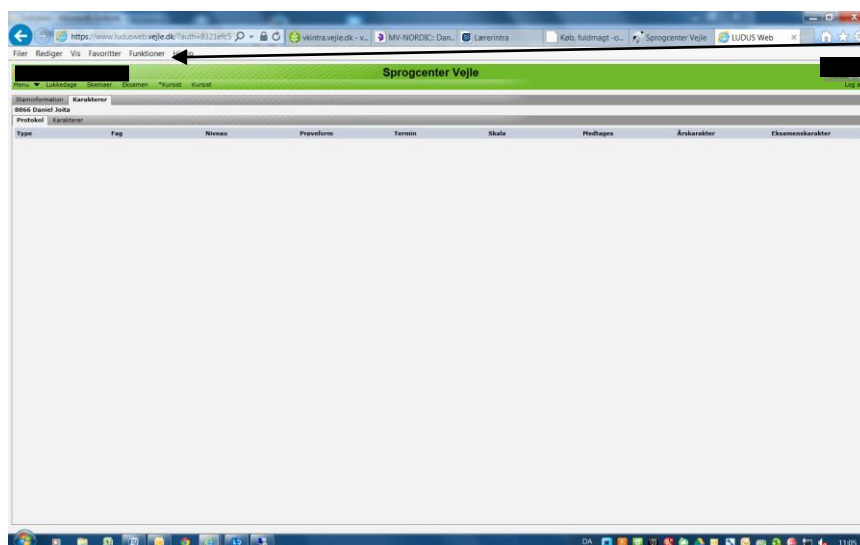

Se dine karakterer i Ludus Web for Prøve i Dansk

Sådan kommer du ind i Ludus Web:

Link findes på Sprogcentrets hjemmeside: <http://www.sprogcentervejle.dk>

Tryk på UNI-Login.

Skriv Brugerid og Kodeord.

Tryk på Log ind.

Du er nu logget på.

Vælg "Kursist"

Nu åbner du fanebladet "Karakter", og du kan se dine karakterer under **Protokol**.